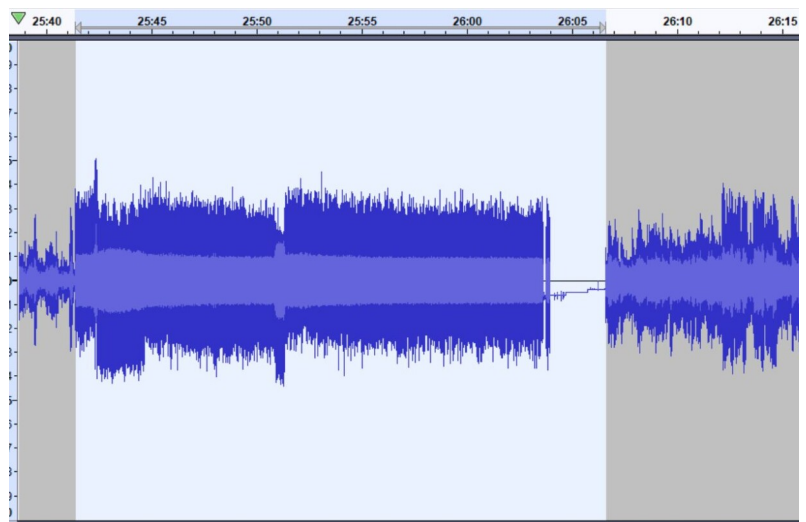

Bundesamt für Bevölkerungsschutz (BABS): Kontrollmessungen IBBK-Radio

Committente

Bundesamt für Bevölkerungsschutz (BABS)

Progettazione

IUB Engineering AG

Realizzazione

2018-2022

Prestazioni

Descrizione

IBBK-Radio ist die Abkürzung für Information der Bevölkerung durch den Bund in Krisenlagen mit Radio. Beim System IBBK-Radio handelt es sich um ein technisches Gesamtsystem, welches die Verbreitung von behördlichen Informationen, insbesondere Nachrichten und Verhaltensanweisungen an die Bevölkerung, in allen Lagen über UKW-Signale sicherstellt. Das System basiert zum einen auf der Infrastruktur der drei SRG-Radio-Senderketten (SRF, RTS, TSI), zum anderen auf speziellen, bundeseigenen Infrastrukturen. Schweizweit wurden mehrere Sendestationen als Notsendeanlagen ausgerüstet, welche erhöhte System- und Schutzanforderungen erfüllen. Diese beinhalten insbesondere leistungsstarke UKW-Sender mit entsprechend höheren Sendeleistungen. Damit können mindestens 85% der Bevölkerung mit Informationen über UKW-Signale in Kellern und Schutzräumen bis ins zweite Untergeschoss versorgt werden. Das BABS koordiniert als Systemeigner den technischen Betrieb mit verschiedenen Partnern: für die Studios zusammen mit der SRG SSR, für die Sendestationen, d.h. für die Signaleinspeisung und die Zuführung über die normalen SRG-Radio-Senderketten, mit Swisscom Broadcast. Der Betriebstest einer Sendeanlage beinhaltet die Prüfung der Anlage-Dokumentation, die Zustände der betrieblichen und technischen Infrastrukturanlagen sowie alle benötigten UKW-Notsendersysteme.

UKW-Sendeturm

Aufzeichnung des Audiosignal im Messfenster

Spektrumanalyzer für UKW-Messungen